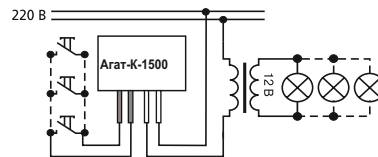

Рис.2. Схема монтажа для ламп 12 В

6. ГАРАНТИЙНЫЕ ОБЯЗАТЕЛЬСТВА

Гарантийный срок – 12 месяцев. Гарантийные обязательства сохраняются при условии соблюдения потребителем правил эксплуатации и наличия штампа продавца и даты продажи. При отсутствии штампа продавца гарантийный срок исчисляется с даты выпуска.

7. СВИДЕТЕЛЬСТВО О ПРИЕМКЕ

Светорегулятор «Агат-К-1500» соответствует ТУ РБ 101206177.004-2004

8. ПРЕДПРИЯТИЕ-ИЗГОТОВИТЕЛЬ

Дата выпуска .....

Штамп ОТК .....

Дата продажи .....