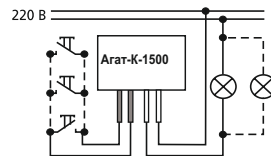

- **Светлые провода** подключить в разрыв питания ламп по цепи 220 В.
- **Темные провода** подключить к клеммам выключателя (см. Рис. 1 и 2).

Для снижения уровня радиопомех рекомендуется использовать LC-фильтр.